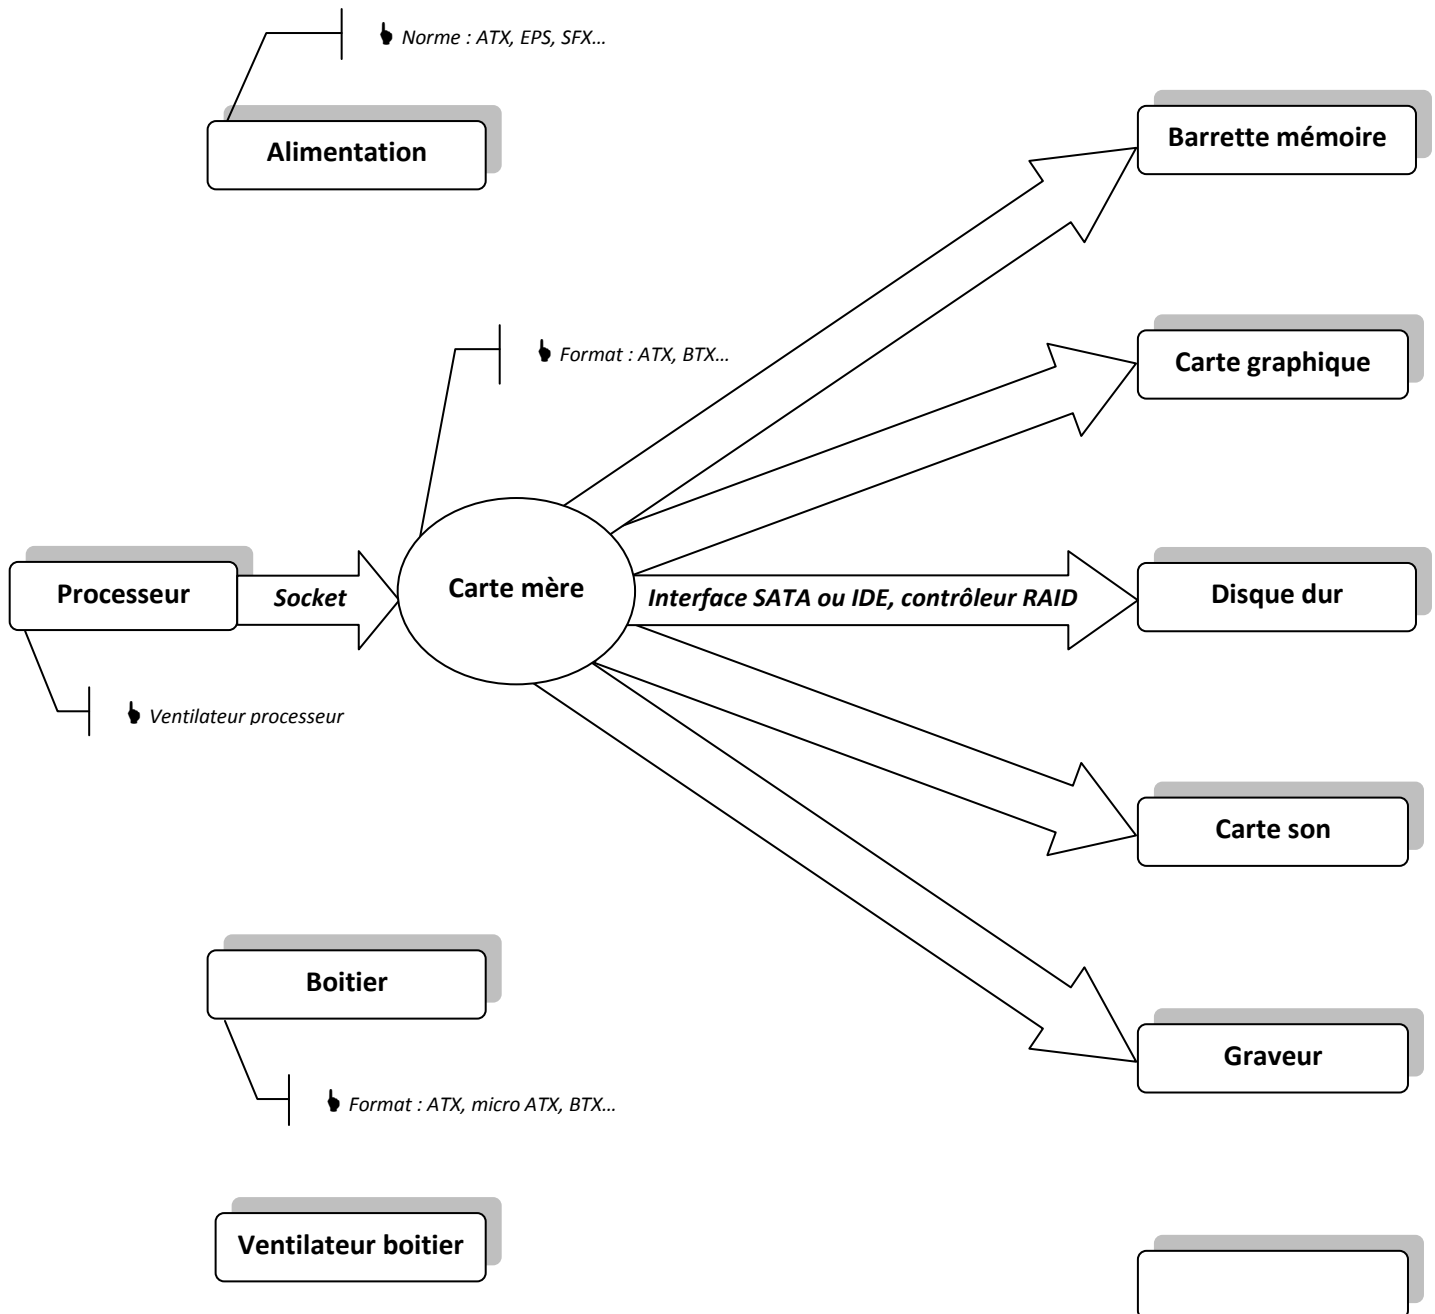

## Etablir un devis d'une station de travail

L'entreprise BUSINESS, vous demande d'établir des devis en fonction des différents processeurs du marché. Ces devis se feront sur le site d'achat <http://www.materiel.net/>, ils ne devront pas dépasser 1200 €.

Vous devez choisir les composants de votre unité centrale en respectant certaines contraintes techniques. Vous complétez votre démarche en fonction des contraintes techniques.

Vous définirez les différents câbles et connecteurs d'une station de travail.